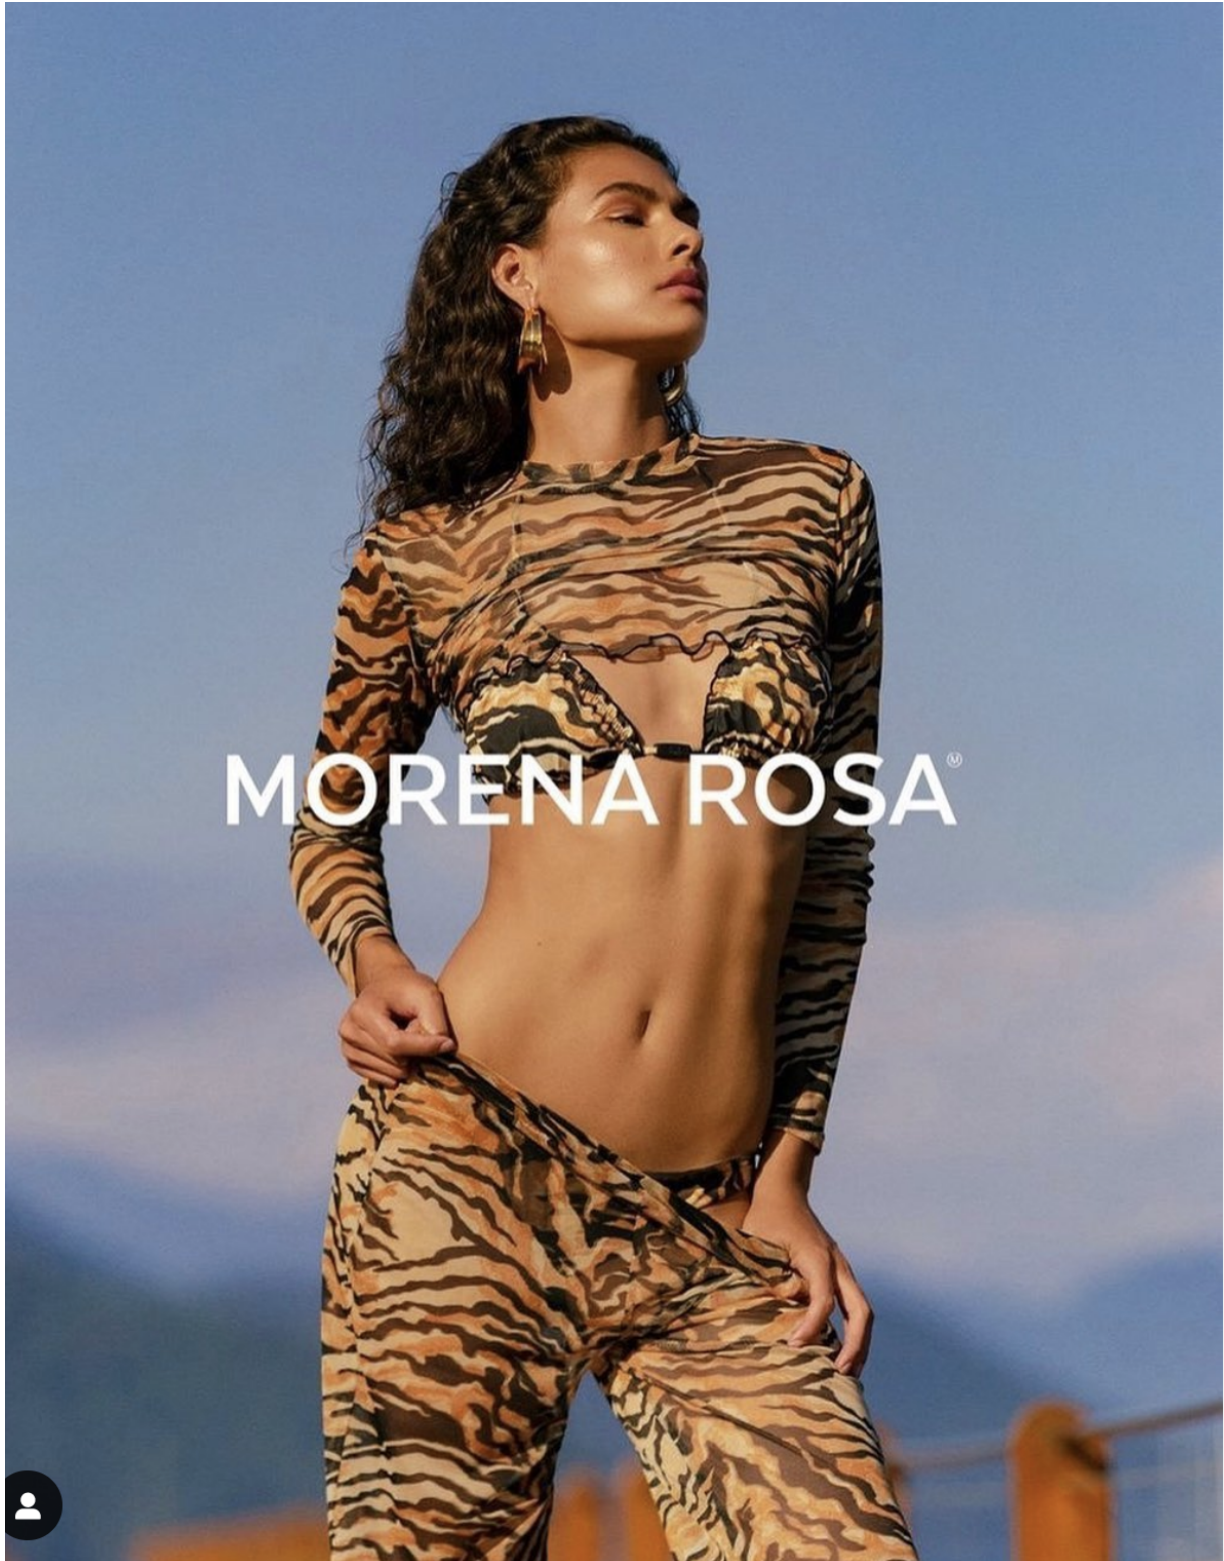

HELLY

height 5'10.5 · bust 32" · cup B · waist 24" · hips 35.5" · dress 36 EU/6 US/8 UK
shoes size 41 EU/10 US/7 UK · hair brown · eyes brown